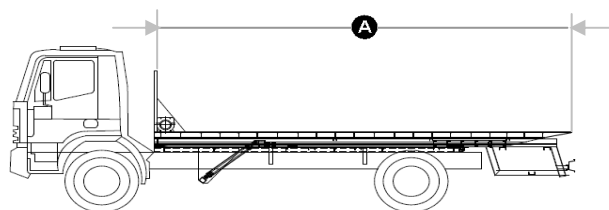

CARACTERISTICAS TECNICAS

Largo *	A Entre 5,300 y 5,500 Milímetros
Ancho *	2,250 Milímetros
Capacidad de carga **	6,000 Kg
Malacate de izaje *	7,000 Kg
Peso en orden de marcha	1,800 Kg
Montaje en chasis	Sobre chasis abulonado
Desplazamiento	Guias macho hembra
Inclinación de plataforma	Guias pivotadas en sobrechasis
Toma de fuerza y bomba hidráulica	Integrada en caja de velocidad
Accionamiento de plataforma	3 Cilindros hidráulicos
Comando hidráulico de plataforma	Manual
Comando hidráulico de malacate	Manual

EQUIPAMIENTO Y ACCESORIOS INCLUIDOS

- Baulera porta herramientas de 500 x 900 x 400. (1)
- Topes desplazables sobre la plataforma. (2)
- Faros de trabajo en reja de protección de cabina. (2)
- Luces laterales de seguridad. (2)
- Malacates de amarre de vehículos. (2)
- Juego de ganchos dobles para izaje de vehículos. (1)
- Cadena de seguridad con gancho. (1)
- Buggy con 4 ruedas para vehículos inmovilizados o siniestrados. (2)
- Polea de tiro lateral o reenvío. (1)
- Deposito de aire con manómetro y acople rápido. (1)
- Manguera para inflado de neumáticos. (1)
- Borneras hembras de 12 Volt, montadas en chasis. (2)
- Juego de cables de puesta en marcha x 7.500 Mm. (1)
- Tanque de agua de 25 Litros. (1)
- Toma de fuerza (Cardanica o integrada) / Caja de Transferencia (1) **
- Malacate hidráulico con destrabe manual. (1)

* Las dimensiones y pesos correspondientes tienen limitaciones variables según el vehículo donde se instale, el modelo del producto y las leyes de tránsito aplicables.

** Varía según limitaciones del vehículo donde se instale el producto.